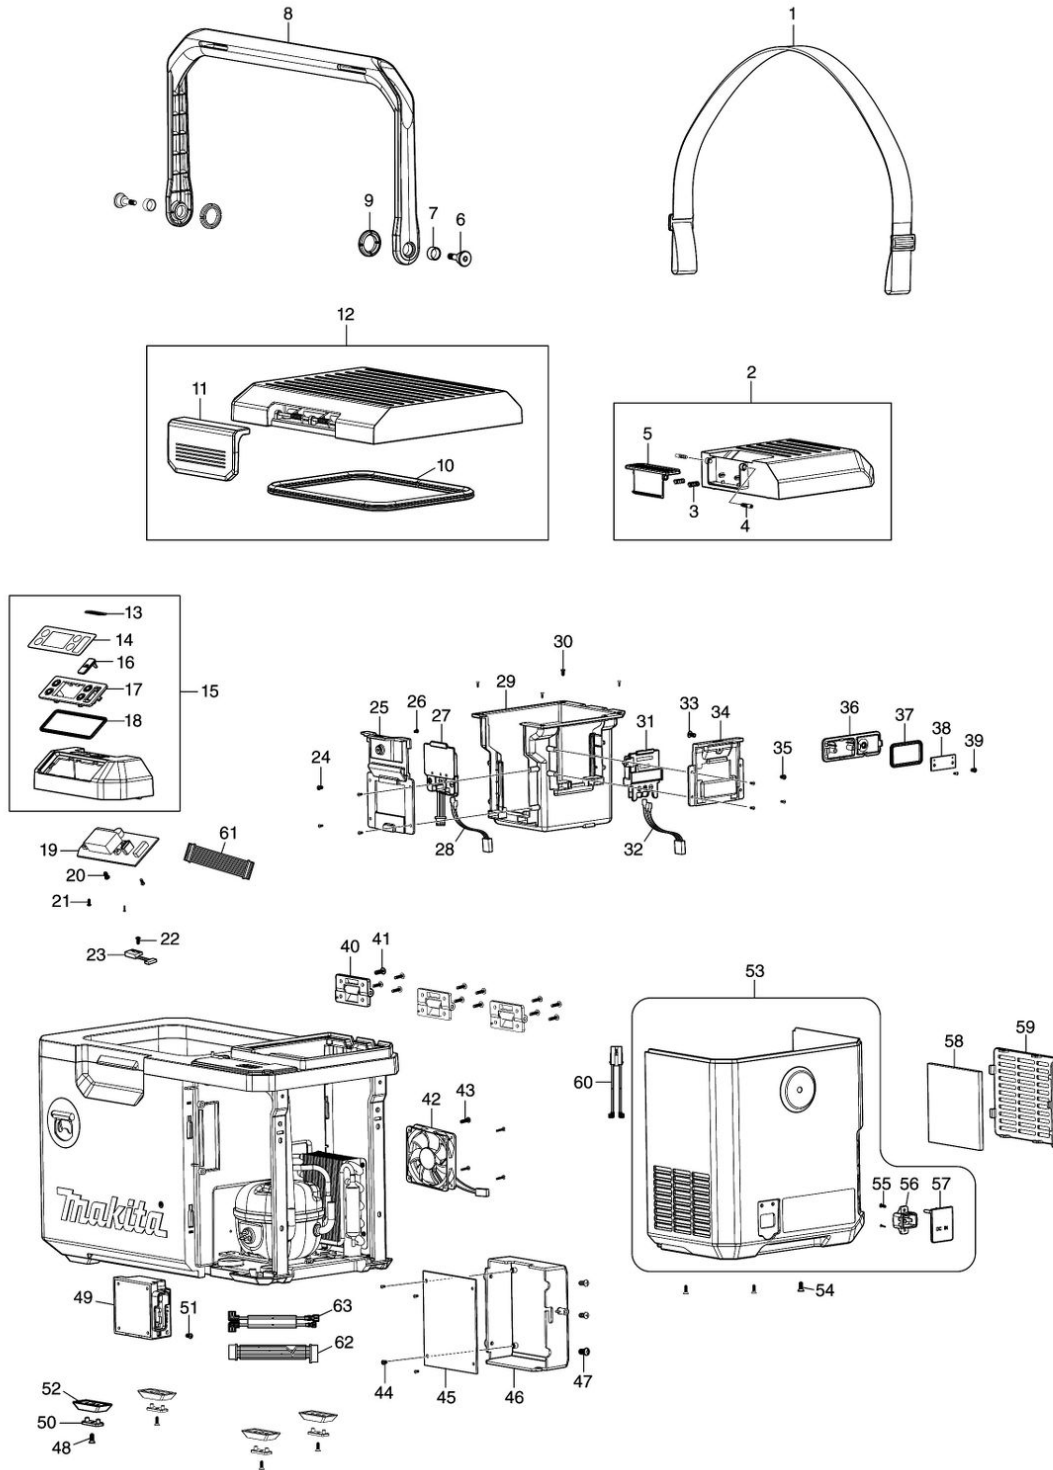

# Partdrawing for CW003GZ - Vries- /koelbox met verwarmfunctie

Model No.CW003G CORDLESS COOLER & WARMER BOX

Nr.	Part nr.	Name
001	A-71093	Draagriem Vries-/koelbox
002	WL00000176	Accudeksel CW003G
003	WL00000010	Drukveer 5mm DCW180
004	WL00000090	As CW001G
005	WL00000177	Handgreep A CW003G
006	WL00000178	Inbusbout CW003G
007	WL00000179	Bus CW003G
008	WL00000180	Draaggreep CW003G
009	WL00000181	Pakkingring CW003G
010	WL00000182	Pakkingring CW003G
011	WL00000183	Handgreep B CW003G
012	WL00000184	Afdekkap CW003G P
013	WL00000185	Label XGT CW003G
014	WL00000187	Controle film CW003G
015	WL00000188	Schakelboord CW003G P
016	WL00000189	USB-deksel CW003G
017	WL00000190	Schakelplaat CW003G
018	WL00000191	Pakkingring CW003G
019	WL00000193	Circuit control CW003G P
020	WL00000015	Parker 3x10mm DCW180
021	WL00000015	Parker 3x10mm DCW180
022	WL00000015	Parker 3x10mm DCW180
023	WL00000194	Schakelkabel CW003G
024	WL00000015	Parker 3x10mm DCW180
025	WL00000195	Afdekkap CW003G
026	WL00000098	Parker 3x8mm CW001G
027	WL00000196	Aansluitunit CW003G
028	WL00000197	Kabelboom A CW003G
029	WL00000198	Accubox CW003G
030	WL00000098	Parker 3x8mm CW001G
031	WL00000099	Aansluitunit CW001G
032	WL00000199	Kabelboom B CW003G
033	WL00000098	Parker 3x8mm CW001G
034	WL00000200	Afdekkap CW003G
035	WL00000015	Parker 3x10mm DCW180
036	WL00000018	Afdekkap DCW180
037	WL00000019	Pakking C DCW180
038	WL00000192	Lichtcircuit assy CW003G
039	WL00000015	Parker 3x10mm DCW180
040	WL00000022	Scharnier DCW180
041	WL00000023	Parker 4x16mm DCW180
042	WL00000103	Ventilator CW001G
043	WL00000104	Schroeven M4x30mm CW001G
044	WL00000015	Parker 3x10mm DCW180
045	WL00000201	Circuit CW003G
046	WL00000202	Circuitbox CW003G